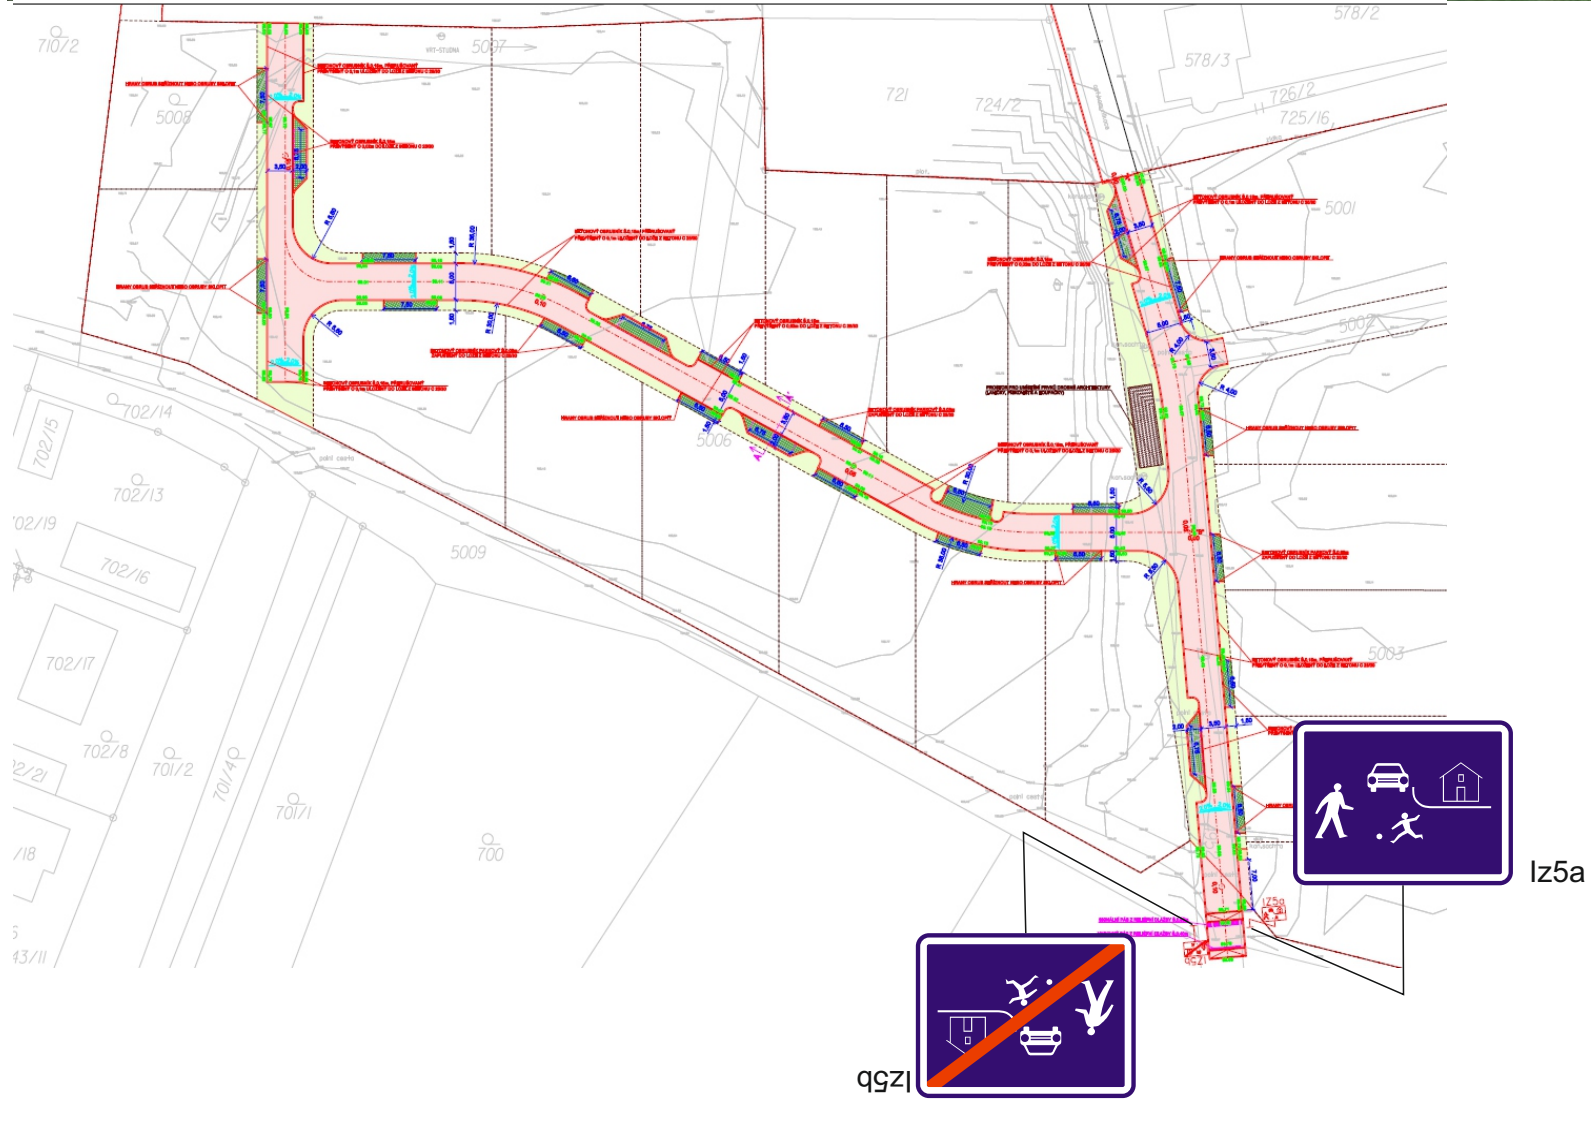

# Obec Tasovice - místní komunikace

← - dopravní značení již stanovené

Vyjádření DI PČR: